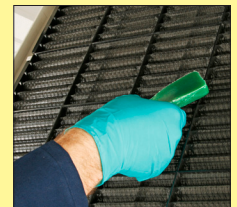

## Gel parfumé

SmellyJelly® est un gel parfumé spécialement conçu pour donner une agréable odeur de fraîcheur et de propreté à votre système. Facile à utiliser, SmellyJelly® se place tout simplement à l'intérieur de l'évaporateur ou du ventilateur. Le parfum se dégage dès que le système est en marche.

## Mode d'emploi

Retirer le gel de son emballage et se servir de l'attache incluse dans le paquet pour le fixer sur une surface plate et propre, le plus près possible de la grille de ventilation. Pour les climatiseurs de type cassette, il est parfois nécessaire de placer le gel à l'arrière du filtre.