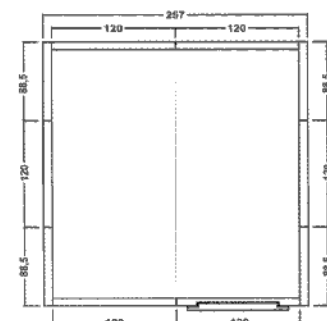

Plan de Montage - Largeur 2400

Isark 2412
Dim Int 2400 x 1200
Dim Ext 2570 x 1370

Isark 2414
Dim Int 2400 x 1400
Dim Ext 2570 x 1570

Isark 2416
Dim Int 2400 x 1600
Dim Ext 2570 x 1770

Isark 2418
Dim Int 2400 x 1800
Dim Ext 2570 x 1970

Isark 2420
Dim Int 2400 x 2000
Dim Ext 2570 x 2170

Isark 2422
Dim Int 2400 x 2200
Dim Ext 2570 x 2370

Isark 2424
Dim Int 2400 x 2400
Dim Ext 2570 x 2570

Isark 2426
Dim Int 2400 x 2600
Dim Ext 2570 x 2770

Isark 2428
Dim Int 2400 x 2800
Dim Ext 2570 x 2970

Isark 2430
Dim Int 2400 x 3000
Dim Ext 2570 x 3170

Isark 2432
Dim Int 2400 x 3200
Dim Ext 2570 x 3370

NB: Sur les modèles AVEC SOL, la porte est positionnable à la place de n'importe quel panneau de largeur 1200.