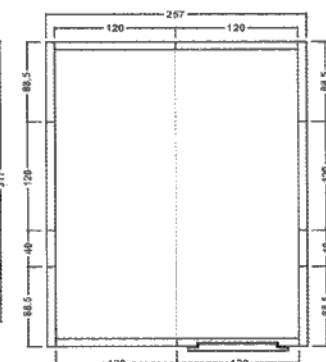

Plan de Montage - Largeur 2400

Isark 2412
Dim Int 2400 x 1200
Dim Ext 2570 x 1370

Isark 2414
Dim Int 2400 x 1400
Dim Ext 2570 x 1570

Isark 2416
Dim Int 2400 x 1600
Dim Ext 2570 x 1770

Isark 2418
Dim Int 2400 x 1800
Dim Ext 2570 x 1970

Isark 2420
Dim Int 2400 x 2000
Dim Ext 2570 x 2170

Isark 2422
Dim Int 2400 x 2200
Dim Ext 2570 x 2370

Isark 2424
Dim Int 2400 x 2400
Dim Ext 2570 x 2570

Isark 2426
Dim Int 2400 x 2600
Dim Ext 2570 x 2770

Isark 2428
Dim Int 2400 x 2800
Dim Ext 2570 x 2970

Isark 2430
Dim Int 2400 x 3000
Dim Ext 2570 x 3170

Isark 2432
Dim Int 2400 x 3200
Dim Ext 2570 x 3370

NB: Sur les modèles AVEC SOL, la porte est positionnable à la place de n'importe quel panneau de largeur 1200.