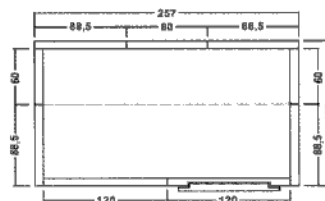

Plan de Montage - Largeur 2400

Isark 2412
Dim Int 2400 x 1200
Dim Ext 2570 x 1370

Isark 2414
Dim Int 2400 x 1400
Dim Ext 2570 x 1570

Isark 2416
Dim Int 2400 x 1600
Dim Ext 2570 x 1770

Isark 2418
Dim Int 2400 x 1800
Dim Ext 2570 x 1970

Isark 2420
Dim Int 2400 x 2000
Dim Ext 2570 x 2170

Isark 2422
Dim Int 2400 x 2200
Dim Ext 2570 x 2370

Isark 2424
Dim Int 2400 x 2400
Dim Ext 2570 x 2570

Isark 2426
Dim Int 2400 x 2600
Dim Ext 2570 x 2770

Isark 2428
Dim Int 2400 x 2800
Dim Ext 2570 x 2970

Isark 2430
Dim Int 2400 x 3000
Dim Ext 2570 x 3170

Isark 2432
Dim Int 2400 x 3200
Dim Ext 2570 x 3370

NB: Sur les modèles AVEC SOL, la porte est positionnable à la place de n'importe quel panneau de largeur 1200.