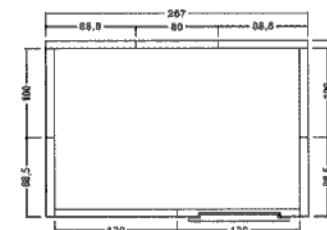

Plan de Montage - Largeur 2400

Isark 2412
Dim Int 2400 x 1200
Dim Ext 2570 x 1370

Isark 2414
Dim Int 2400 x 1400
Dim Ext 2570 x 1570

Isark 2416
Dim Int 2400 x 1600
Dim Ext 2570 x 1770

Isark 2418
Dim Int 2400 x 1800
Dim Ext 2570 x 1970

Isark 2420
Dim Int 2400 x 2000
Dim Ext 2570 x 2170

Isark 2422
Dim Int 2400 x 2200
Dim Ext 2570 x 2370

Isark 2424
Dim Int 2400 x 2400
Dim Ext 2570 x 2570

Isark 2426
Dim Int 2400 x 2600
Dim Ext 2570 x 2770

Isark 2428
Dim Int 2400 x 2800
Dim Ext 2570 x 2970

Isark 2430
Dim Int 2400 x 3000
Dim Ext 2570 x 3170

Isark 2432
Dim Int 2400 x 3200
Dim Ext 2570 x 3370

NB: Sur les modèles AVEC SOL, la porte est positionnable à la place de n'importe quel panneau de largeur 1200.