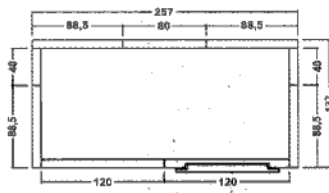

Plan de Montage - Largeur 2400

Isark 2412
Dim Int 2400 x 1200
Dim Ext 2570 x 1370

Isark 2414
Dim Int 2400 x 1400
Dim Ext 2570 x 1570

Isark 2416
Dim Int 2400 x 1600
Dim Ext 2570 x 1770

Isark 2418
Dim Int 2400 x 1800
Dim Ext 2570 x 1970

Isark 2420
Dim Int 2400 x 2000
Dim Ext 2570 x 2170

Isark 2422
Dim Int 2400 x 2200
Dim Ext 2570 x 2370

Isark 2424
Dim Int 2400 x 2400
Dim Ext 2570 x 2570

Isark 2426
Dim Int 2400 x 2600
Dim Ext 2570 x 2770

Isark 2428
Dim Int 2400 x 2800
Dim Ext 2570 x 2970

Isark 2430
Dim Int 2400 x 3000
Dim Ext 2570 x 3170

Isark 2432
Dim Int 2400 x 3200
Dim Ext 2570 x 3370

NB: Sur les modèles AVEC SOL, la porte est positionnable à la place de n'importe quel panneau de largeur 1200.