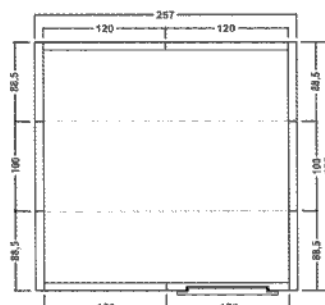

Plan de Montage - Largeur 2400

Isark 2412
Dim Int 2400 x 1200
Dim Ext 2570 x 1370

Isark 2414
Dim Int 2400 x 1400
Dim Ext 2570 x 1570

Isark 2416
Dim Int 2400 x 1600
Dim Ext 2570 x 1770

Isark 2418
Dim Int 2400 x 1800
Dim Ext 2570 x 1970

Isark 2420
Dim Int 2400 x 2000
Dim Ext 2570 x 2170

Isark 2422
Dim Int 2400 x 2200
Dim Ext 2570 x 2370

Isark 2424
Dim Int 2400 x 2400
Dim Ext 2570 x 2570

Isark 2426
Dim Int 2400 x 2600
Dim Ext 2570 x 2770

Isark 2428
Dim Int 2400 x 2800
Dim Ext 2570 x 2970

Isark 2430
Dim Int 2400 x 3000
Dim Ext 2570 x 3170

Isark 2432
Dim Int 2400 x 3200
Dim Ext 2570 x 3370

NB: Sur les modèles AVEC SOL, la porte est positionnable à la place de n'importe quel panneau de largeur 1200.