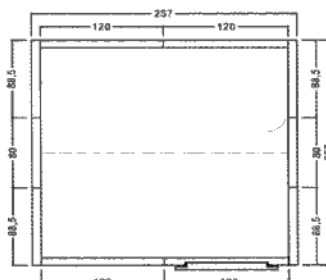

Plan de Montage - Largeur 2400

Isark 2412
Dim Int 2400 x 1200
Dim Ext 2570 x 1370

Isark 2414
Dim Int 2400 x 1400
Dim Ext 2570 x 1570

Isark 2416
Dim Int 2400 x 1600
Dim Ext 2570 x 1770

Isark 2418
Dim Int 2400 x 1800
Dim Ext 2570 x 1970

Isark 2420
Dim Int 2400 x 2000
Dim Ext 2570 x 2170

Isark 2422
Dim Int 2400 x 2200
Dim Ext 2570 x 2370

Isark 2424
Dim Int 2400 x 2400
Dim Ext 2570 x 2570

Isark 2426
Dim Int 2400 x 2600
Dim Ext 2570 x 2770

Isark 2428
Dim Int 2400 x 2800
Dim Ext 2570 x 2970

Isark 2430
Dim Int 2400 x 3000
Dim Ext 2570 x 3170

Isark 2432
Dim Int 2400 x 3200
Dim Ext 2570 x 3370

NB: Sur les modèles AVEC SOL, la porte est positionnable à la place de n'importe quel panneau de largeur 1200.