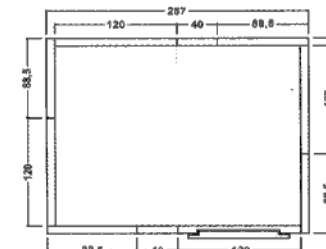

Plan de Montage - Largeur 2400

Isark 2412
Dim Int 2400 x 1200
Dim Ext 2570 x 1370

Isark 2414
Dim Int 2400 x 1400
Dim Ext 2570 x 1570

Isark 2416
Dim Int 2400 x 1600
Dim Ext 2570 x 1770

Isark 2418
Dim Int 2400 x 1800
Dim Ext 2570 x 1970

Isark 2420
Dim Int 2400 x 2000
Dim Ext 2570 x 2170

Isark 2422
Dim Int 2400 x 2200
Dim Ext 2570 x 2370

Isark 2424
Dim Int 2400 x 2400
Dim Ext 2570 x 2570

Isark 2426
Dim Int 2400 x 2600
Dim Ext 2570 x 2770

Isark 2428
Dim Int 2400 x 2800
Dim Ext 2570 x 2970

Isark 2430
Dim Int 2400 x 3000
Dim Ext 2570 x 3170

Isark 2432
Dim Int 2400 x 3200
Dim Ext 2570 x 3370

NB: Sur les modèles AVEC SOL, la porte est positionnable à la place de n'importe quel panneau de largeur 1200.