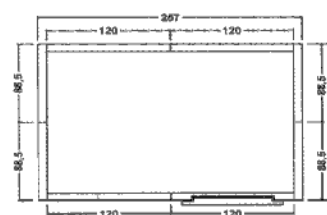

Plan de Montage - Largeur 2400

Isark 2412
Dim Int 2400 x 1200
Dim Ext 2570 x 1370

Isark 2414
Dim Int 2400 x 1400
Dim Ext 2570 x 1570

Isark 2416
Dim Int 2400 x 1600
Dim Ext 2570 x 1770

Isark 2418
Dim Int 2400 x 1800
Dim Ext 2570 x 1970

Isark 2420
Dim Int 2400 x 2000
Dim Ext 2570 x 2170

Isark 2422
Dim Int 2400 x 2200
Dim Ext 2570 x 2370

Isark 2424
Dim Int 2400 x 2400
Dim Ext 2570 x 2570

Isark 2426
Dim Int 2400 x 2600
Dim Ext 2570 x 2770

Isark 2428
Dim Int 2400 x 2800
Dim Ext 2570 x 2970

Isark 2430
Dim Int 2400 x 3000
Dim Ext 2570 x 3170

Isark 2432
Dim Int 2400 x 3200
Dim Ext 2570 x 3370

NB: Sur les modèles AVEC SOL, la porte est positionnable à la place de n'importe quel panneau de largeur 1200.