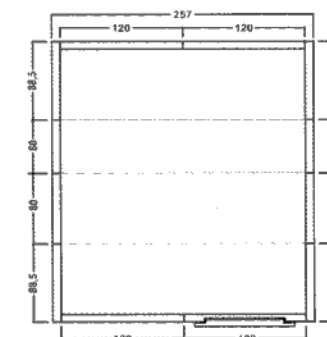

Plan de Montage - Largeur 2400

Isark 2412
Dim Int 2400 x 1200
Dim Ext 2570 x 1370

Isark 2414
Dim Int 2400 x 1400
Dim Ext 2570 x 1570

Isark 2416
Dim Int 2400 x 1600
Dim Ext 2570 x 1770

Isark 2418
Dim Int 2400 x 1800
Dim Ext 2570 x 1970

Isark 2420
Dim Int 2400 x 2000
Dim Ext 2570 x 2170

Isark 2422
Dim Int 2400 x 2200
Dim Ext 2570 x 2370

Isark 2424
Dim Int 2400 x 2400
Dim Ext 2570 x 2570

Isark 2426
Dim Int 2400 x 2600
Dim Ext 2570 x 2770

Isark 2428
Dim Int 2400 x 2800
Dim Ext 2570 x 2970

Isark 2430
Dim Int 2400 x 3000
Dim Ext 2570 x 3170

Isark 2432
Dim Int 2400 x 3200
Dim Ext 2570 x 3370

NB: Sur les modèles AVEC SOL, la porte est positionnable à la place de n'importe quel panneau de largeur 1200.