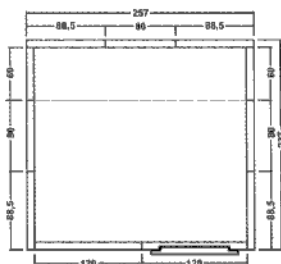

Plan de Montage - Largeur 2400

Isark 2412
Dim Int 2400 x 1200
Dim Ext 2570 x 1370

Isark 2414
Dim Int 2400 x 1400
Dim Ext 2570 x 1570

Isark 2416
Dim Int 2400 x 1600
Dim Ext 2570 x 1770

Isark 2418
Dim Int 2400 x 1800
Dim Ext 2570 x 1970

Isark 2420
Dim Int 2400 x 2000
Dim Ext 2570 x 2170

Isark 2422
Dim Int 2400 x 2200
Dim Ext 2570 x 2370

Isark 2424
Dim Int 2400 x 2400
Dim Ext 2570 x 2570

Isark 2426
Dim Int 2400 x 2600
Dim Ext 2570 x 2770

Isark 2428
Dim Int 2400 x 2800
Dim Ext 2570 x 2970

Isark 2430
Dim Int 2400 x 3000
Dim Ext 2570 x 3170

Isark 2432
Dim Int 2400 x 3200
Dim Ext 2570 x 3370

NB: Sur les modèles AVEC SOL, la porte est positionnable à la place de n'importe quel panneau de largeur 1200.