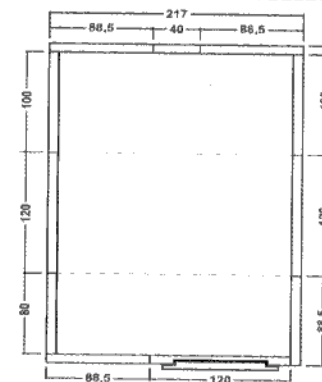

Plan de Montage - Largeur 2000

Isark 2008
Dim Int 2000 x 800
Dim Ext 2170 x 970

Isark 2012
Dim Int 2000 x 1200
Dim Ext 2170 x 1370

Isark 2014
Dim Int 2000 x 1400
Dim Ext 2170 x 1570

Isark 2016
Dim Int 2000 x 1600
Dim Ext 2170 x 1770

Isark 2018
Dim Int 2000 x 1800
Dim Ext 2170 x 1970

Isark 2020
Dim Int 2000 x 2000
Dim Ext 2170 x 2170

Isark 2022
Dim Int 2000 x 2200
Dim Ext 2170 x 2370

Isark 2024
Dim Int 2000 x 2400
Dim Ext 2170 x 2570

Isark 2026
Dim Int 2000 x 2600
Dim Ext 2170 x 2770

Isark 2028
Dim Int 2000 x 2800
Dim Ext 2170 x 2970

Isark 2030
Dim Int 2000 x 3000
Dim Ext 2170 x 3170

Isark 2032
Dim Int 2000 x 3200
Dim Ext 2170 x 3370

NB: Sur les modèles AVEC SOL, la porte est positionnable à la place de n'importe quel panneau de largeur 1200.
Sur les modèles SANS SOL, cette opération n'est pas toujours possible et doit impérativement et correctement être mentionnée lors du chiffrage et de la commande.
Cette demande peut engendrer des coûts et délais supplémentaires.