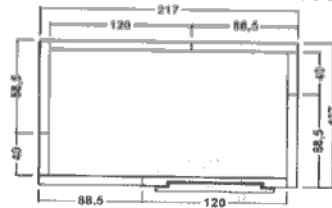

Plan de Montage - Largeur 2000

Isark 2008
Dim Int 2000 x 800
Dim Ext 2170 x 970

Isark 2012
Dim Int 2000 x 1200
Dim Ext 2170 x 1370

Isark 2014
Dim Int 2000 x 1400
Dim Ext 2170 x 1570

Isark 2016
Dim Int 2000 x 1600
Dim Ext 2170 x 1770

Isark 2018
Dim Int 2000 x 1800
Dim Ext 2170 x 1970

Isark 2020
Dim Int 2000 x 2000
Dim Ext 2170 x 2170

Isark 2022
Dim Int 2000 x 2200
Dim Ext 2170 x 2370

Isark 2024
Dim Int 2000 x 2400
Dim Ext 2170 x 2570

Isark 2026
Dim Int 2000 x 2600
Dim Ext 2170 x 2770

Isark 2028
Dim Int 2000 x 2800
Dim Ext 2170 x 2970

Isark 2030
Dim Int 2000 x 3000
Dim Ext 2170 x 3170

Isark 2032
Dim Int 2000 x 3200
Dim Ext 2170 x 3370