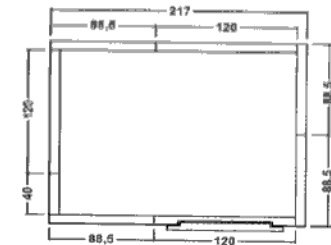

Plan de Montage - Largeur 2000

Isark 2008
Dim Int 2000 x 800
Dim Ext 2170 x 970

Isark 2012
Dim Int 2000 x 1200
Dim Ext 2170 x 1370

Isark 2014
Dim Int 2000 x 1400
Dim Ext 2170 x 1570

Isark 2016
Dim Int 2000 x 1600
Dim Ext 2170 x 1770

Isark 2018
Dim Int 2000 x 1800
Dim Ext 2170 x 1970

Isark 2020
Dim Int 2000 x 2000
Dim Ext 2170 x 2170

Isark 2022
Dim Int 2000 x 2200
Dim Ext 2170 x 2370

Isark 2024
Dim Int 2000 x 2400
Dim Ext 2170 x 2570

Isark 2026
Dim Int 2000 x 2600
Dim Ext 2170 x 2770

Isark 2028
Dim Int 2000 x 2800
Dim Ext 2170 x 2970

Isark 2030
Dim Int 2000 x 3000
Dim Ext 2170 x 3170

Isark 2032
Dim Int 2000 x 3200
Dim Ext 2170 x 3370