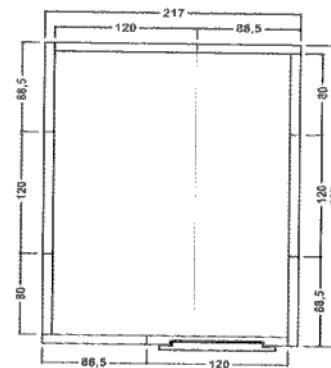

Plan de Montage - Largeur 2000

Isark 2008
Dim Int 2000 x 800
Dim Ext 2170 x 970

Isark 2012
Dim Int 2000 x 1200
Dim Ext 2170 x 1370

Isark 2014
Dim Int 2000 x 1400
Dim Ext 2170 x 1570

Isark 2016
Dim Int 2000 x 1600
Dim Ext 2170 x 1770

Isark 2018
Dim Int 2000 x 1800
Dim Ext 2170 x 1970

Isark 2020
Dim Int 2000 x 2000
Dim Ext 2170 x 2170

Isark 2022
Dim Int 2000 x 2200
Dim Ext 2170 x 2370

Isark 2024
Dim Int 2000 x 2400
Dim Ext 2170 x 2570

Isark 2026
Dim Int 2000 x 2600
Dim Ext 2170 x 2770

Isark 2028
Dim Int 2000 x 2800
Dim Ext 2170 x 2970

Isark 2030
Dim Int 2000 x 3000
Dim Ext 2170 x 3170

Isark 2032
Dim Int 2000 x 3200
Dim Ext 2170 x 3370

NB: Sur les modèles AVEC SOL, la porte est positionnable à la place de n'importe quel panneau de largeur 1200.
Sur les modèles SANS SOL, cette opération n'est pas toujours possible et doit impérativement et correctement être mentionnée lors du chiffrage et de la commande.
Cette demande peut engendrer des coûts et délais supplémentaires.