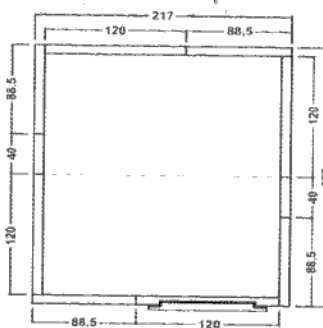

Plan de Montage - Largeur 2000

Isark 2008
Dim Int 2000 x 800
Dim Ext 2170 x 970

Isark 2012
Dim Int 2000 x 1200
Dim Ext 2170 x 1370

Isark 2014
Dim Int 2000 x 1400
Dim Ext 2170 x 1570

Isark 2016
Dim Int 2000 x 1600
Dim Ext 2170 x 1770

Isark 2018
Dim Int 2000 x 1800
Dim Ext 2170 x 1970

Isark 2020
Dim Int 2000 x 2000
Dim Ext 2170 x 2170

Isark 2022
Dim Int 2000 x 2200
Dim Ext 2170 x 2370

Isark 2024
Dim Int 2000 x 2400
Dim Ext 2170 x 2570

Isark 2026
Dim Int 2000 x 2600
Dim Ext 2170 x 2770

Isark 2028
Dim Int 2000 x 2800
Dim Ext 2170 x 2970

Isark 2030
Dim Int 2000 x 3000
Dim Ext 2170 x 3170

Isark 2032
Dim Int 2000 x 3200
Dim Ext 2170 x 3370

NB: Sur les modèles AVEC SOL, la porte est positionnable à la place de n'importe quel panneau de largeur 1200.
Sur les modèles SANS SOL, cette opération n'est pas toujours possible et doit impérativement et correctement être mentionnée lors du chiffrage et de la commande.
Cette demande peut engendrer des coûts et délais supplémentaires.