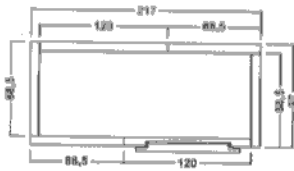

Plan de Montage - Largeur 2000

Isark 2008
Dim Int 2000 x 800
Dim Ext 2170 x 970

Isark 2012
Dim Int 2000 x 1200
Dim Ext 2170 x 1370

Isark 2014
Dim Int 2000 x 1400
Dim Ext 2170 x 1570

Isark 2016
Dim Int 2000 x 1600
Dim Ext 2170 x 1770

Isark 2018
Dim Int 2000 x 1800
Dim Ext 2170 x 1970

Isark 2020
Dim Int 2000 x 2000
Dim Ext 2170 x 2170

Isark 2022
Dim Int 2000 x 2200
Dim Ext 2170 x 2370

Isark 2024
Dim Int 2000 x 2400
Dim Ext 2170 x 2570

Isark 2026
Dim Int 2000 x 2600
Dim Ext 2170 x 2770

Isark 2028
Dim Int 2000 x 2800
Dim Ext 2170 x 2970

Isark 2030
Dim Int 2000 x 3000
Dim Ext 2170 x 3170

Isark 2032
Dim Int 2000 x 3200
Dim Ext 2170 x 3370