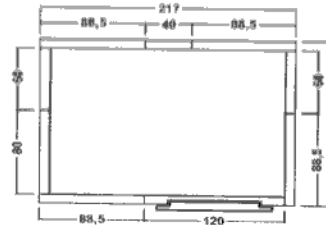

Plan de Montage - Largeur 2000

Isark 2008
Dim Int 2000 x 800
Dim Ext 2170 x 970

Isark 2012
Dim Int 2000 x 1200
Dim Ext 2170 x 1370

Isark 2014
Dim Int 2000 x 1400
Dim Ext 2170 x 1570

Isark 2016
Dim Int 2000 x 1600
Dim Ext 2170 x 1770

Isark 2018
Dim Int 2000 x 1800
Dim Ext 2170 x 1970

Isark 2020
Dim Int 2000 x 2000
Dim Ext 2170 x 2170

Isark 2022
Dim Int 2000 x 2200
Dim Ext 2170 x 2370

Isark 2024
Dim Int 2000 x 2400
Dim Ext 2170 x 2570

Isark 2026
Dim Int 2000 x 2600
Dim Ext 2170 x 2770

Isark 2028
Dim Int 2000 x 2800
Dim Ext 2170 x 2970

Isark 2030
Dim Int 2000 x 3000
Dim Ext 2170 x 3170

Isark 2032
Dim Int 2000 x 3200
Dim Ext 2170 x 3370