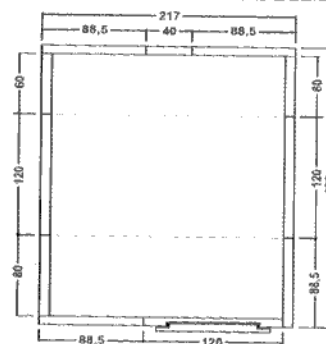

Plan de Montage - Largeur 2000

Isark 2008
Dim Int 2000 x 800
Dim Ext 2170 x 970

Isark 2012
Dim Int 2000 x 1200
Dim Ext 2170 x 1370

Isark 2014
Dim Int 2000 x 1400
Dim Ext 2170 x 1570

Isark 2016
Dim Int 2000 x 1600
Dim Ext 2170 x 1770

Isark 2018
Dim Int 2000 x 1800
Dim Ext 2170 x 1970

Isark 2020
Dim Int 2000 x 2000
Dim Ext 2170 x 2170

Isark 2022
Dim Int 2000 x 2200
Dim Ext 2170 x 2370

Isark 2024
Dim Int 2000 x 2400
Dim Ext 2170 x 2570

Isark 2026
Dim Int 2000 x 2600
Dim Ext 2170 x 2770

Isark 2028
Dim Int 2000 x 2800
Dim Ext 2170 x 2970

Isark 2030
Dim Int 2000 x 3000
Dim Ext 2170 x 3170

Isark 2032
Dim Int 2000 x 3200
Dim Ext 2170 x 3370

NB: Sur les modèles AVEC SOL, la porte est positionnable à la place de n'importe quel panneau de largeur 1200.
Sur les modèles SANS SOL, cette opération n'est pas toujours possible et doit impérativement et correctement être mentionnée lors du chiffrage et de la commande.
Cette demande peut engendrer des coûts et délais supplémentaires.