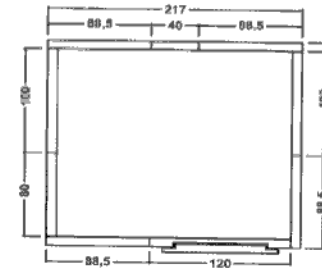

Plan de Montage - Largeur 2000

Isark 2008
Dim Int 2000 x 800
Dim Ext 2170 x 970

Isark 2012
Dim Int 2000 x 1200
Dim Ext 2170 x 1370

Isark 2014
Dim Int 2000 x 1400
Dim Ext 2170 x 1570

Isark 2016
Dim Int 2000 x 1600
Dim Ext 2170 x 1770

Isark 2018
Dim Int 2000 x 1800
Dim Ext 2170 x 1970

Isark 2020
Dim Int 2000 x 2000
Dim Ext 2170 x 2170

Isark 2022
Dim Int 2000 x 2200
Dim Ext 2170 x 2370

Isark 2024
Dim Int 2000 x 2400
Dim Ext 2170 x 2570

Isark 2026
Dim Int 2000 x 2600
Dim Ext 2170 x 2770

Isark 2028
Dim Int 2000 x 2800
Dim Ext 2170 x 2970

Isark 2030
Dim Int 2000 x 3000
Dim Ext 2170 x 3170

Isark 2032
Dim Int 2000 x 3200
Dim Ext 2170 x 3370