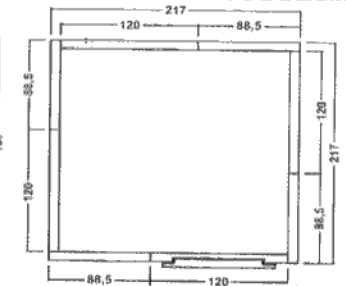

Plan de Montage - Largeur 2000

Isark 2008
Dim Int 2000 x 800
Dim Ext 2170 x 970

Isark 2012
Dim Int 2000 x 1200
Dim Ext 2170 x 1370

Isark 2014
Dim Int 2000 x 1400
Dim Ext 2170 x 1570

Isark 2016
Dim Int 2000 x 1600
Dim Ext 2170 x 1770

Isark 2018
Dim Int 2000 x 1800
Dim Ext 2170 x 1970

Isark 2020
Dim Int 2000 x 2000
Dim Ext 2170 x 2170

Isark 2022
Dim Int 2000 x 2200
Dim Ext 2170 x 2370

Isark 2024
Dim Int 2000 x 2400
Dim Ext 2170 x 2570

Isark 2026
Dim Int 2000 x 2600
Dim Ext 2170 x 2770

Isark 2028
Dim Int 2000 x 2800
Dim Ext 2170 x 2970

Isark 2030
Dim Int 2000 x 3000
Dim Ext 2170 x 3170

Isark 2032
Dim Int 2000 x 3200
Dim Ext 2170 x 3370