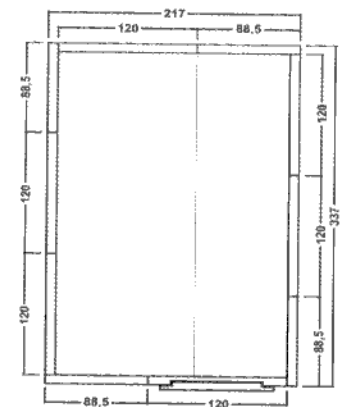

Plan de Montage - Largeur 2000

Isark 2008
Dim Int 2000 x 800
Dim Ext 2170 x 970

Isark 2012
Dim Int 2000 x 1200
Dim Ext 2170 x 1370

Isark 2014
Dim Int 2000 x 1400
Dim Ext 2170 x 1570

Isark 2016
Dim Int 2000 x 1600
Dim Ext 2170 x 1770

Isark 2018
Dim Int 2000 x 1800
Dim Ext 2170 x 1970

Isark 2020
Dim Int 2000 x 2000
Dim Ext 2170 x 2170

Isark 2022
Dim Int 2000 x 2200
Dim Ext 2170 x 2370

Isark 2024
Dim Int 2000 x 2400
Dim Ext 2170 x 2570

Isark 2026
Dim Int 2000 x 2600
Dim Ext 2170 x 2770

Isark 2028
Dim Int 2000 x 2800
Dim Ext 2170 x 2970

Isark 2030
Dim Int 2000 x 3000
Dim Ext 2170 x 3170

Isark 2032
Dim Int 2000 x 3200
Dim Ext 2170 x 3370

NB: Sur les modèles AVEC SOL, la porte est positionnable à la place de n'importe quel panneau de largeur 1200.
Sur les modèles SANS SOL, cette opération n'est pas toujours possible et doit impérativement et correctement être mentionnée lors du chiffrage et de la commande.
Cette demande peut engendrer des coûts et délais supplémentaires.