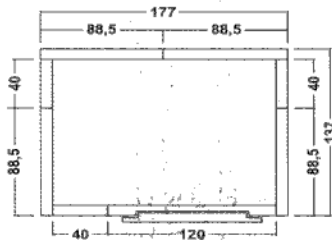

Isark 1612

Dim Int 1600 x 1200
Dim Ext 1770 x 1370