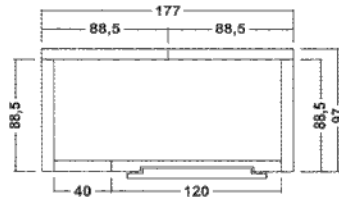

## Plan de Montage - Largeur 1600

### Isark 1608

Dim Int 1600 x 800  
Dim Ext 1770 x 970

### Isark 1628

Dim Int 1600 x 2800  
Dim Ext 1770 x 2970

### Isark 1630

Dim Int 1600 x 3000  
Dim Ext 1770 x 3170