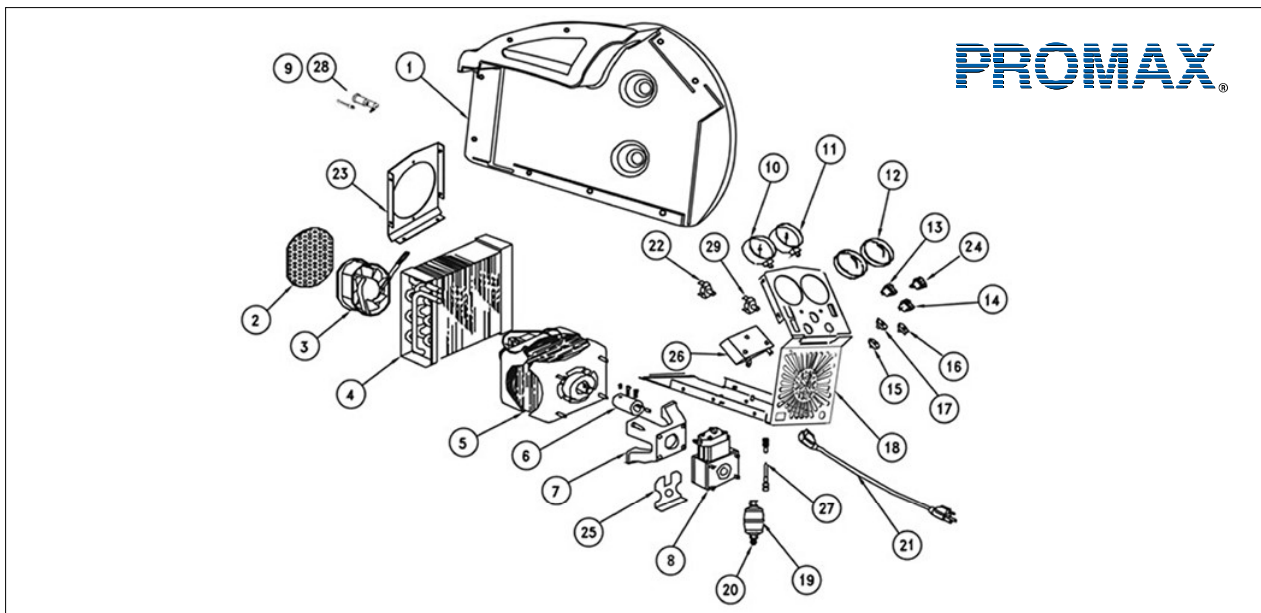

RG 5410A-E Parts List / Teileliste / Liste des pièces de rechange

Item / Pos. / Pos.	Description / Bezeichnung / Désignation	Part Number / Teil Nr. / Référence
1	Plastic case / Kunststoffgehäuse / Carrosserie	100134 L&R
2	Fan grill / Lüftergitter / Grille de ventilateur	SH-5022
3	Axial fan / Axiallüfter / Ventilateur 230 V	EL1818
4	Condenser / Verflüssiger / Condenseur	CD1201
5	Motor / Motor / Moteur électrique 230 V	EL1822
6	Coupler / Kupplung / Accouplement	CP1315
7	Bell housing / Flansch / Support	CP1001
8	Compressor / Kompressor / Compresseur	CP1320
9	Fuse - 5 x 20 mm / Sicherung 5 x 20 mm / Fusible - 5 x 20 mm	100406 8A, 230 V
10	Blue Gauge (Low Side) / Einlassmanometer / Manomètre entrée	GA1500
11	Red Gauge (High Side) / Auslassmanometer / Manomètre sortie	GA0800
12	Gauge lens / Manometerglas / Manomètre protégé	GA1000
13	On/Off switch / Netzschalter / Interrupteur	EL1310
14	Start switch / Startschalter / Bouton démarrage	EL1309
15	Blue knob / Einlassknopf (Blau) / Bouton entrée	100123
16	Red knob / Auslassknopf (Rot) / Bouton sortie	100124
17	Black knob / Modusumschalter (Schwarz) / Bouton d'inverseur	100122
18	Metalsheet-Frontpanel / Metallblech-Frontplatte / Panneau frontal en tôle d'acier	110-200395-001
19	Filter / Filter / Filtre d'entrée	100343
20	Flare cap / Kappe / Bonnet	NB6501
21	Powercord / Netzkabel / Câble d'alimentât 230 V	200341
22	High Pressure switch / Hochdruckschalter / Pressostat HP	EL2802
23	Rear panel / Rückplatte / Face àpres	100318

Item / Pos. / Pos.	Description / Bezeichnung / Désignation	Part Number / Teil Nr. / Référence
24	Vacuum Select Switch / Niederdruckschalter / Sélecteur	105-200396-001
25	Compressor Bracket / Kompressorhalter / Support de compresseur	100207
26	Manifold / Verteiler / Distributeur	700009
27	Hose 4" / Schlauch 4" / Association filtre	100345
28	Fuse holder / Sicherungshalter / Support fusible	100419
29	VAC Sensor / Niederdrucksensor / Capteur de vide	RA 18752