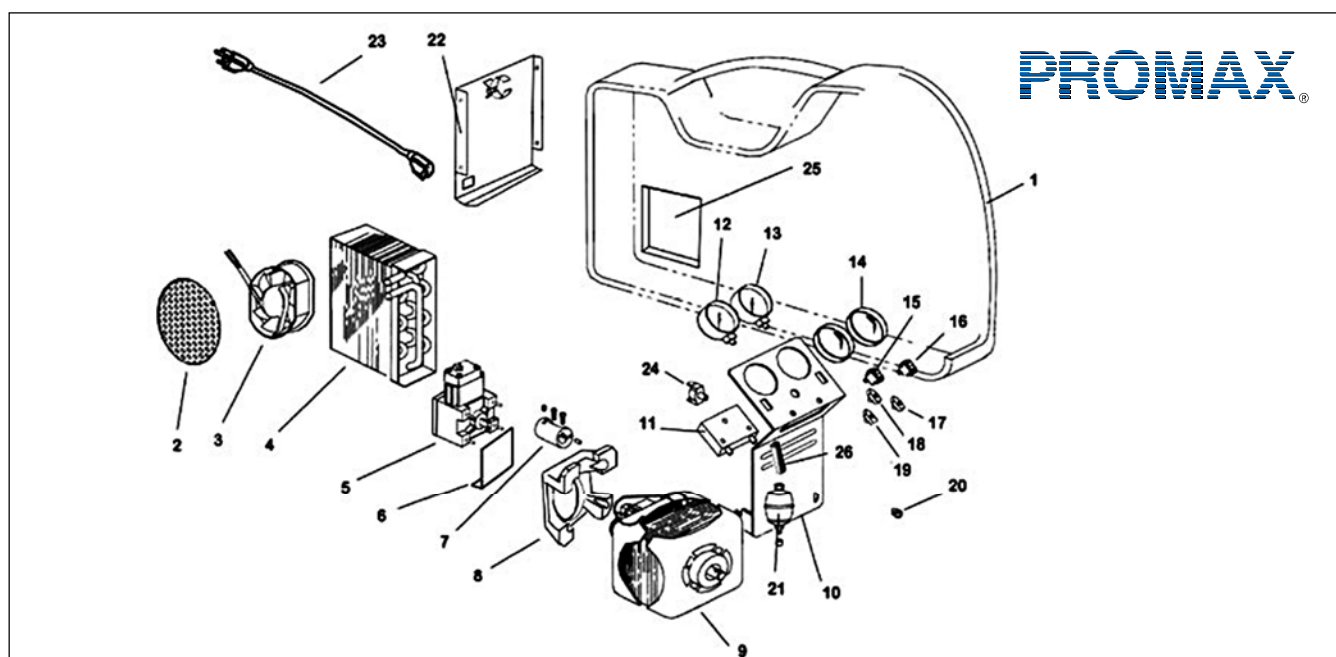

Minimax-E Parts List / Teilleiste / Liste des pièces de rechange

Item / Pos. / Pos.	Description / Bezeichnung / Désignation	Part Number / Teil Nr. / Référence
1	Plastic case / Kunststoffgehäuse / Carrosserie	100118
2	Fan grill / Lüftergitter / Grille de ventilateur	100179
3	Axial fan / Axiallüfter / Ventilateur 230 V	100242
4		100139
5	Compressor / Kompressor / Compresseur	CP1320
6	Compressor bracket / Kompressorstütze / Support du compr.	100207
7	Coupler / Kupplung / Accouplement	CP1315
8	Bell housing / Flansch / Cloche	CP1001
9	Motor / Motor / Moteur 230 V	EL1822
10	Metal sheet-Frontpanel / Metallblech-Frontplatte / Panneau frontal en tôle d'acier	100121
11	Manifold / Verteiler / Distributeur	700009
12	Blue Gauge (Low Side) / Einlassmanometer / Manomètre entrée	GA1500
13	Red Gauge (High Side) / Auslassmanometer / Manomètre sortie	GA0800
14	Gauge lens / Manometerglas / Manomètre glas	GA1000
15	ON/OFF switch / Netzschalter / Interrupteur	EL1310
16	Start switch / Startschalter / Interrupteur démarrage	EL1309
17	Red knob / Auslassknopf (Rot) / Bouton sortie	100124
18	Black knob / Modusumschalter (Schwarz) / Bouton d'inverseur	100122
19	Blue knob / Einlassknopf (Blau) / Bouton Entrée	100123
20	Flare cap / Kappe / Couverture	NB6501
21	Filter / Filter / Filtre	100343
22	Rear panel / Rückplatte / Face arrière	105-200430-001
23	Powercord / Netzkabel / Câble d'alimentât 230 V	200341

Item / Pos. / Pos.	Description / Bezeichnung / Désignation	Part Number / Teil Nr. / Référence
24	High pressure switch / Druckschalter / Pressostat HP	EL2802
25	Fan grill / Lüftergitter / Grille de ventilateur	100180
26	Filter hose / Filteranschluss / Tuyau de filtre	100345