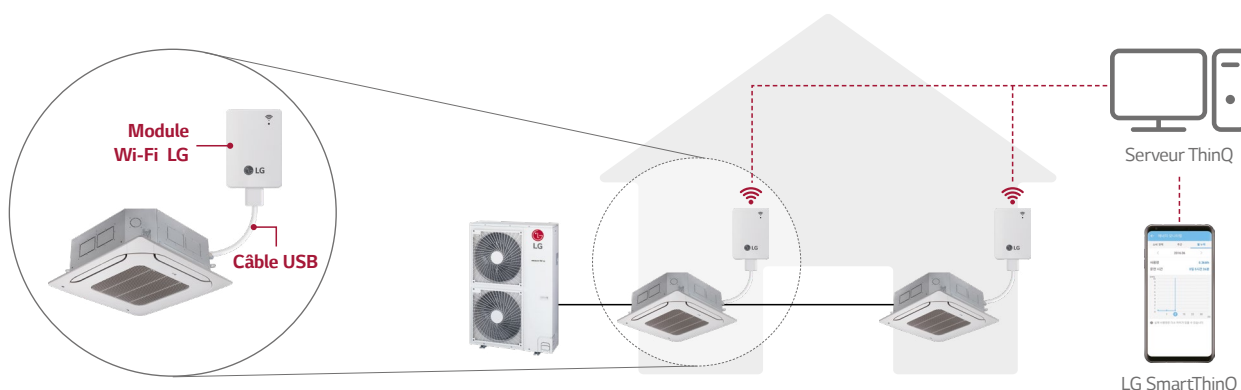

Vue d'ensemble

* Cherchez "LG ThinQ" sur Google Play Store ou Apple App Store et téléchargez l'application.
* Une connexion sans fil est nécessaire