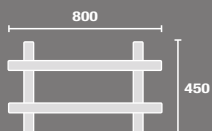

MT 600

mensola da tetto/roof support

MT 600

140 kg

BREVETTATA / PATENTED RODIGAS

MT 600

Confezione: scatola di cartone
Pack: carton box

Pezzi: 1
Pieces: 1

Dimensioni scatola: 980x85x90 mm
Pack dimensions: 980x85x90 mm

Peso confezione: kg 5
Case weight: kg 5

Dimensione bancale: 106x106x100 cm
Pallet dimensions: 106x106x100 cm

Coppie per bancale: 108
Couples per pallet: 108